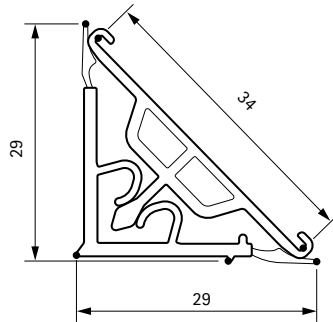

Serie 68 >

Alzantine triangolare Triangular backslashes

PANNELLABILE

Materiale coperchio: Plastica
Cover material: Plastic

Guarnizione a vista
Visible gasket

Code

mm

50/68.420GR